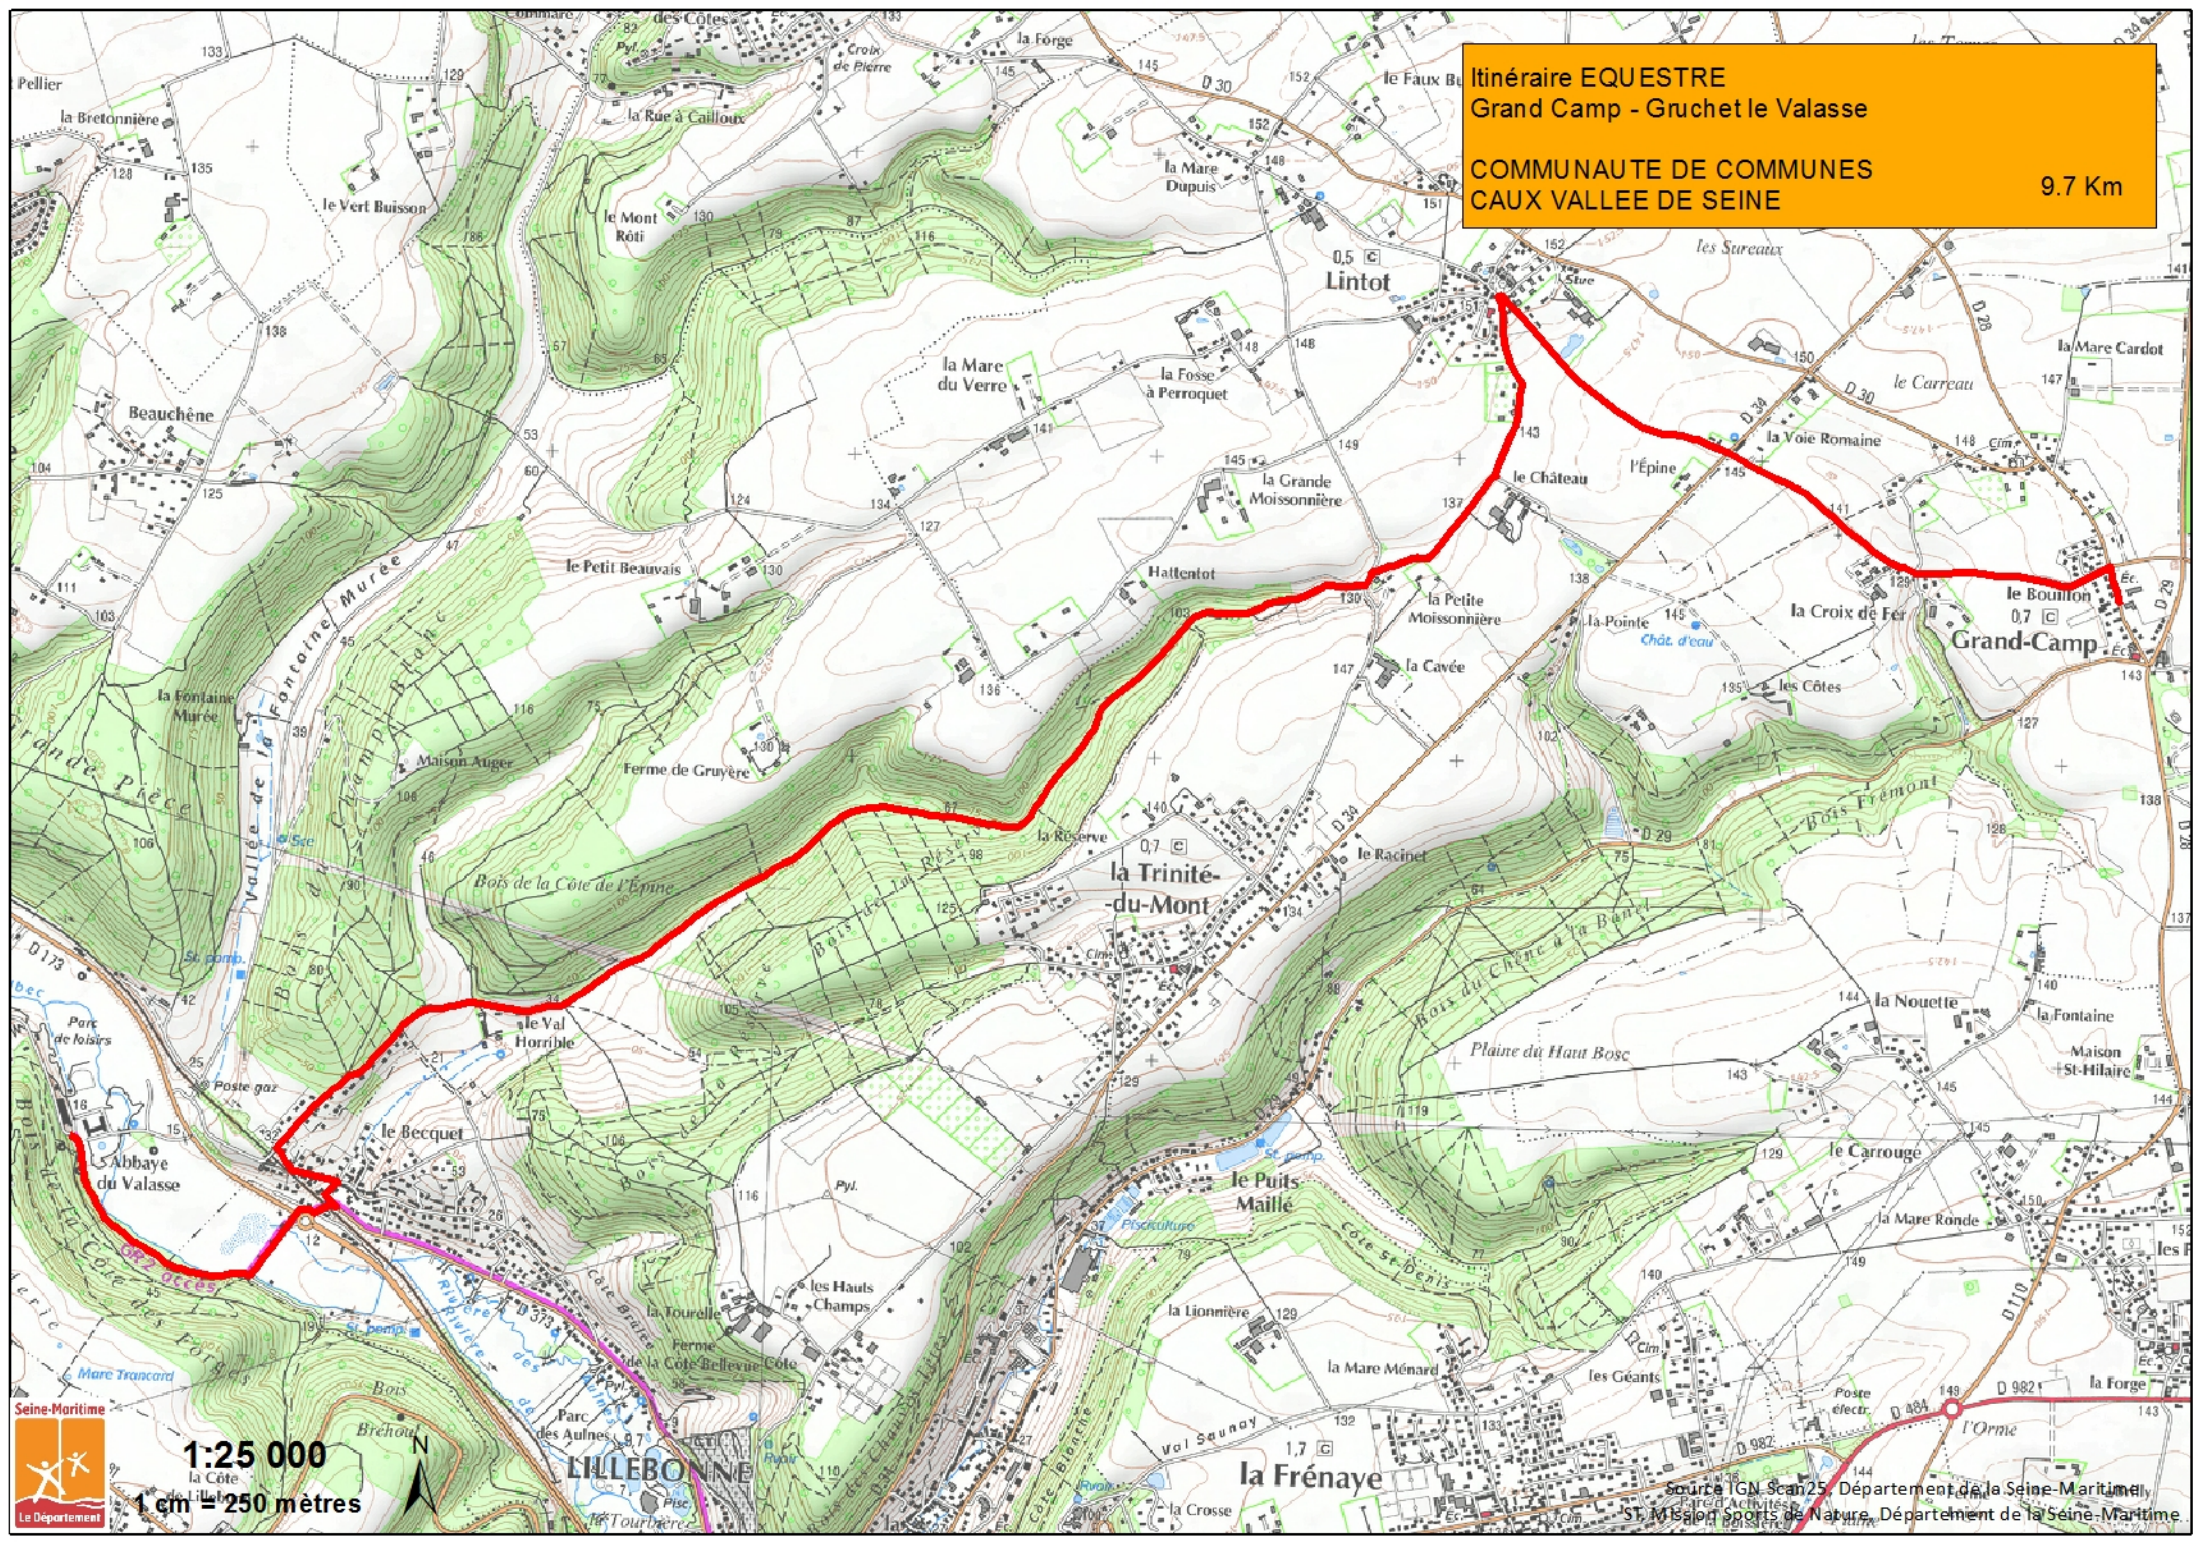

Itinéraire EQUESTRE
Grand Camp - Gruchet le Valasse

COMMUNAUTE DE COMMUNES
CAUX VALLEE DE SEINE

9.7 Km

Seine-Maritime
Le Département

1:25 000
la Côte

1 cm = 250 mètres

Source IGN scan25, Département de la Seine-Maritime
ST-Martin Sports de Nature, Département de la Seine-Maritime