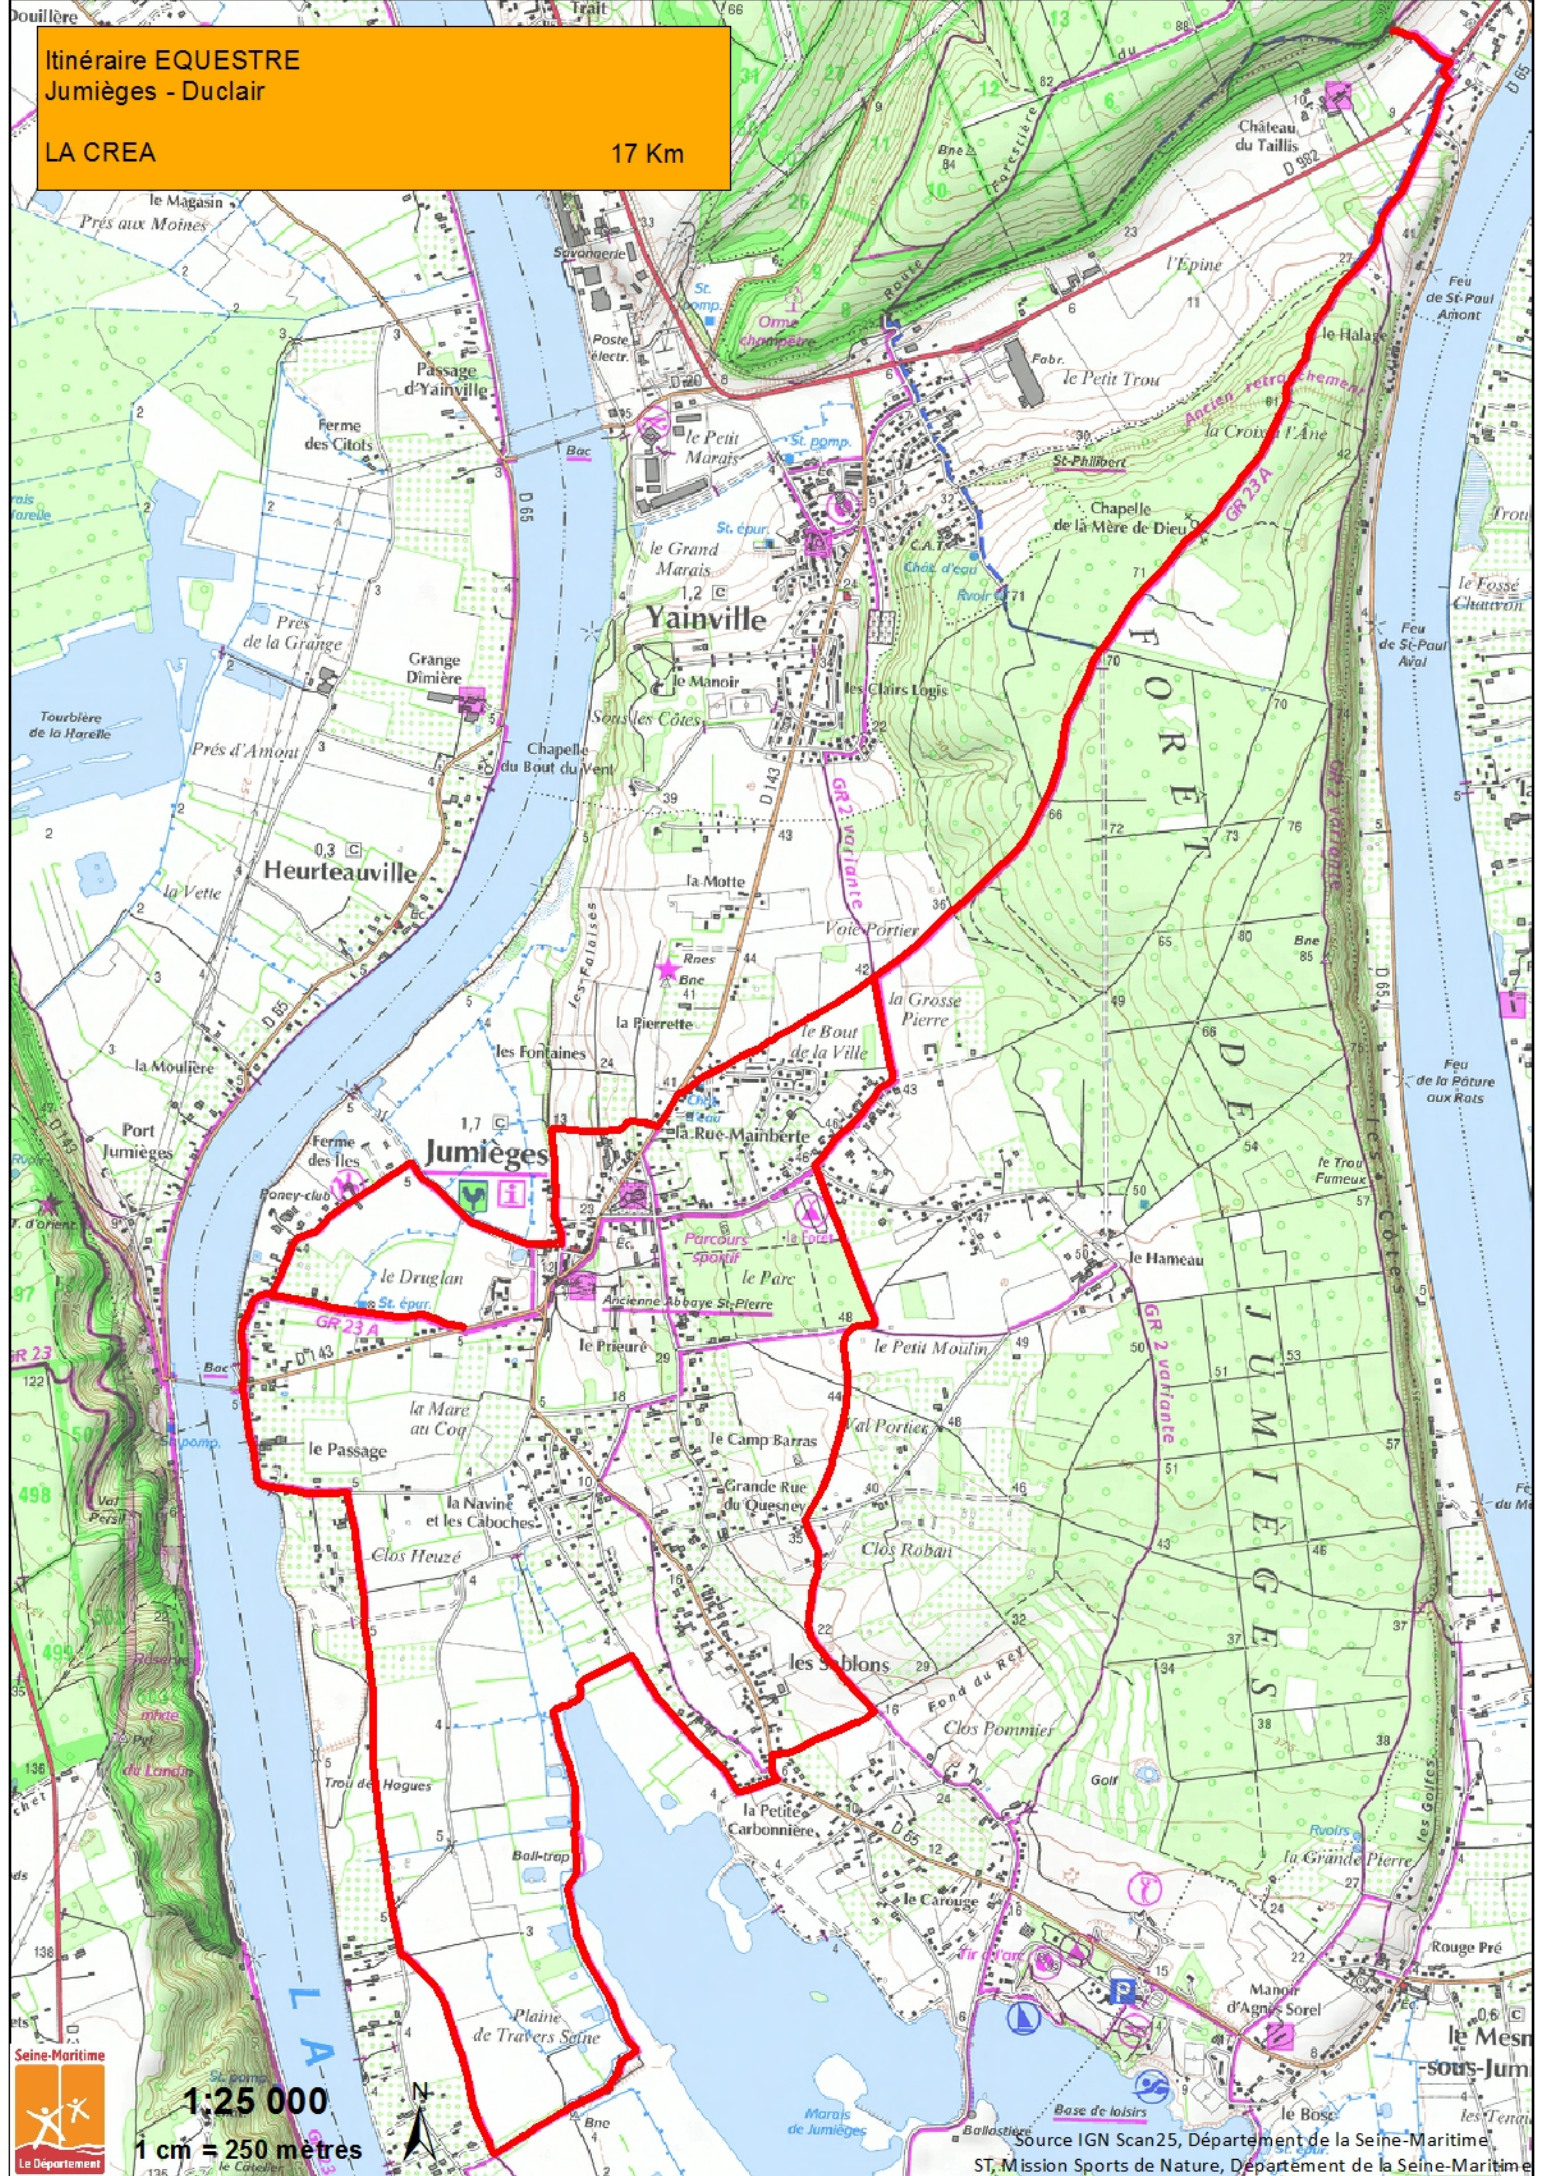

Itinéraire EQUESTRE
Jumièges - Duclair

LA CREA

17 Km

1:25 000

1 cm = 250 mètres

Source IGN Scan25, Département de la Seine-Maritime
ST, Mission Sports de Nature, Département de la Seine-Maritime